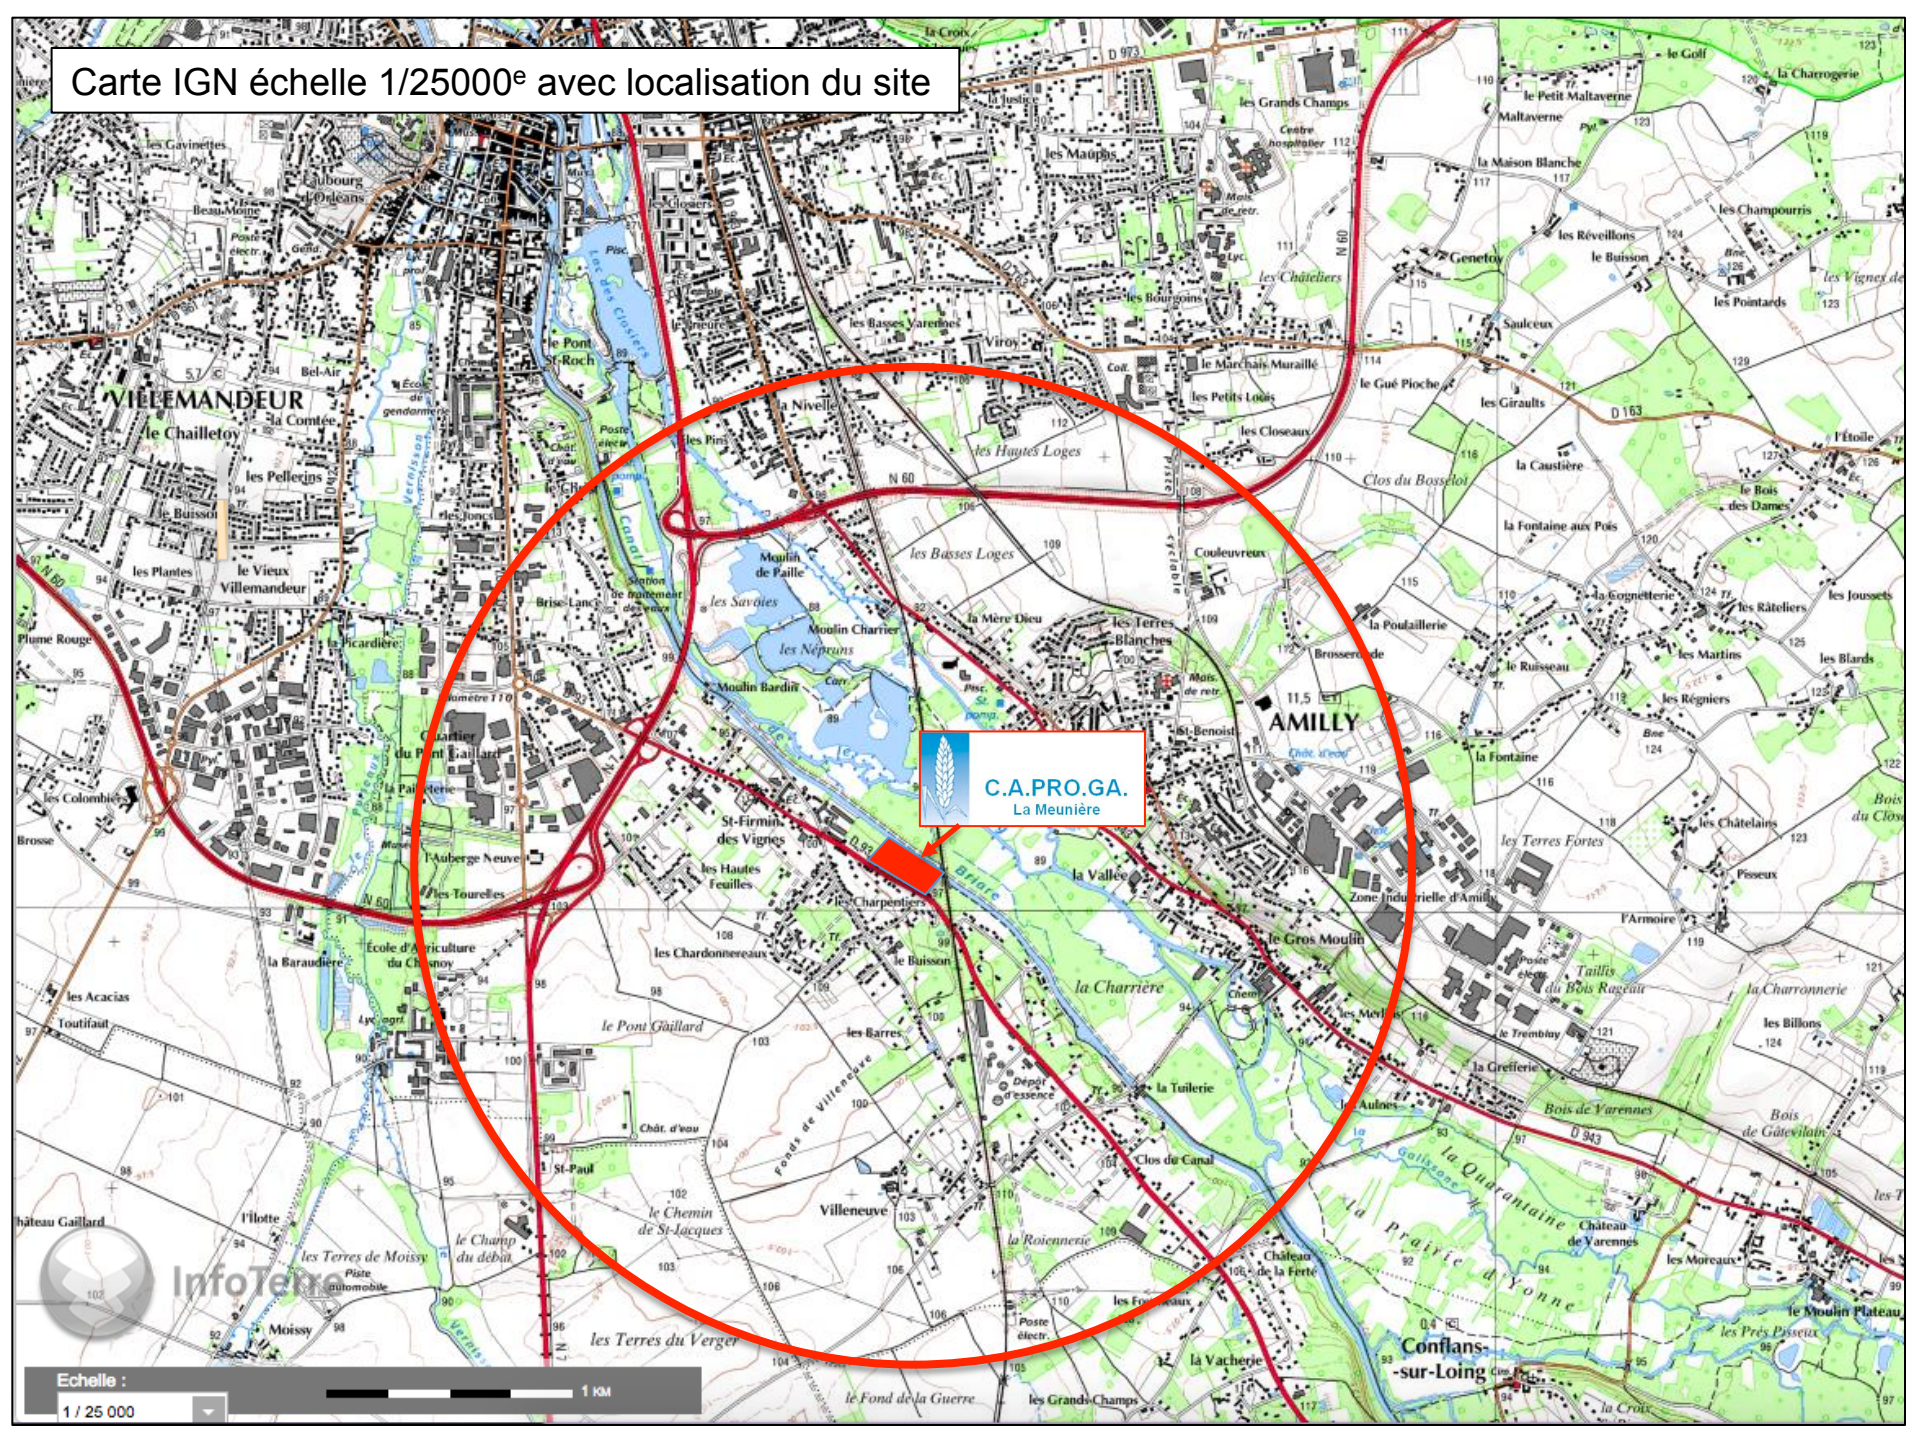

Carte IGN échelle 1/25000^e avec localisation du site

**C.A.PRO.GA.**
La Meunière

InfoTerre

Echelle : 1 / 25 000